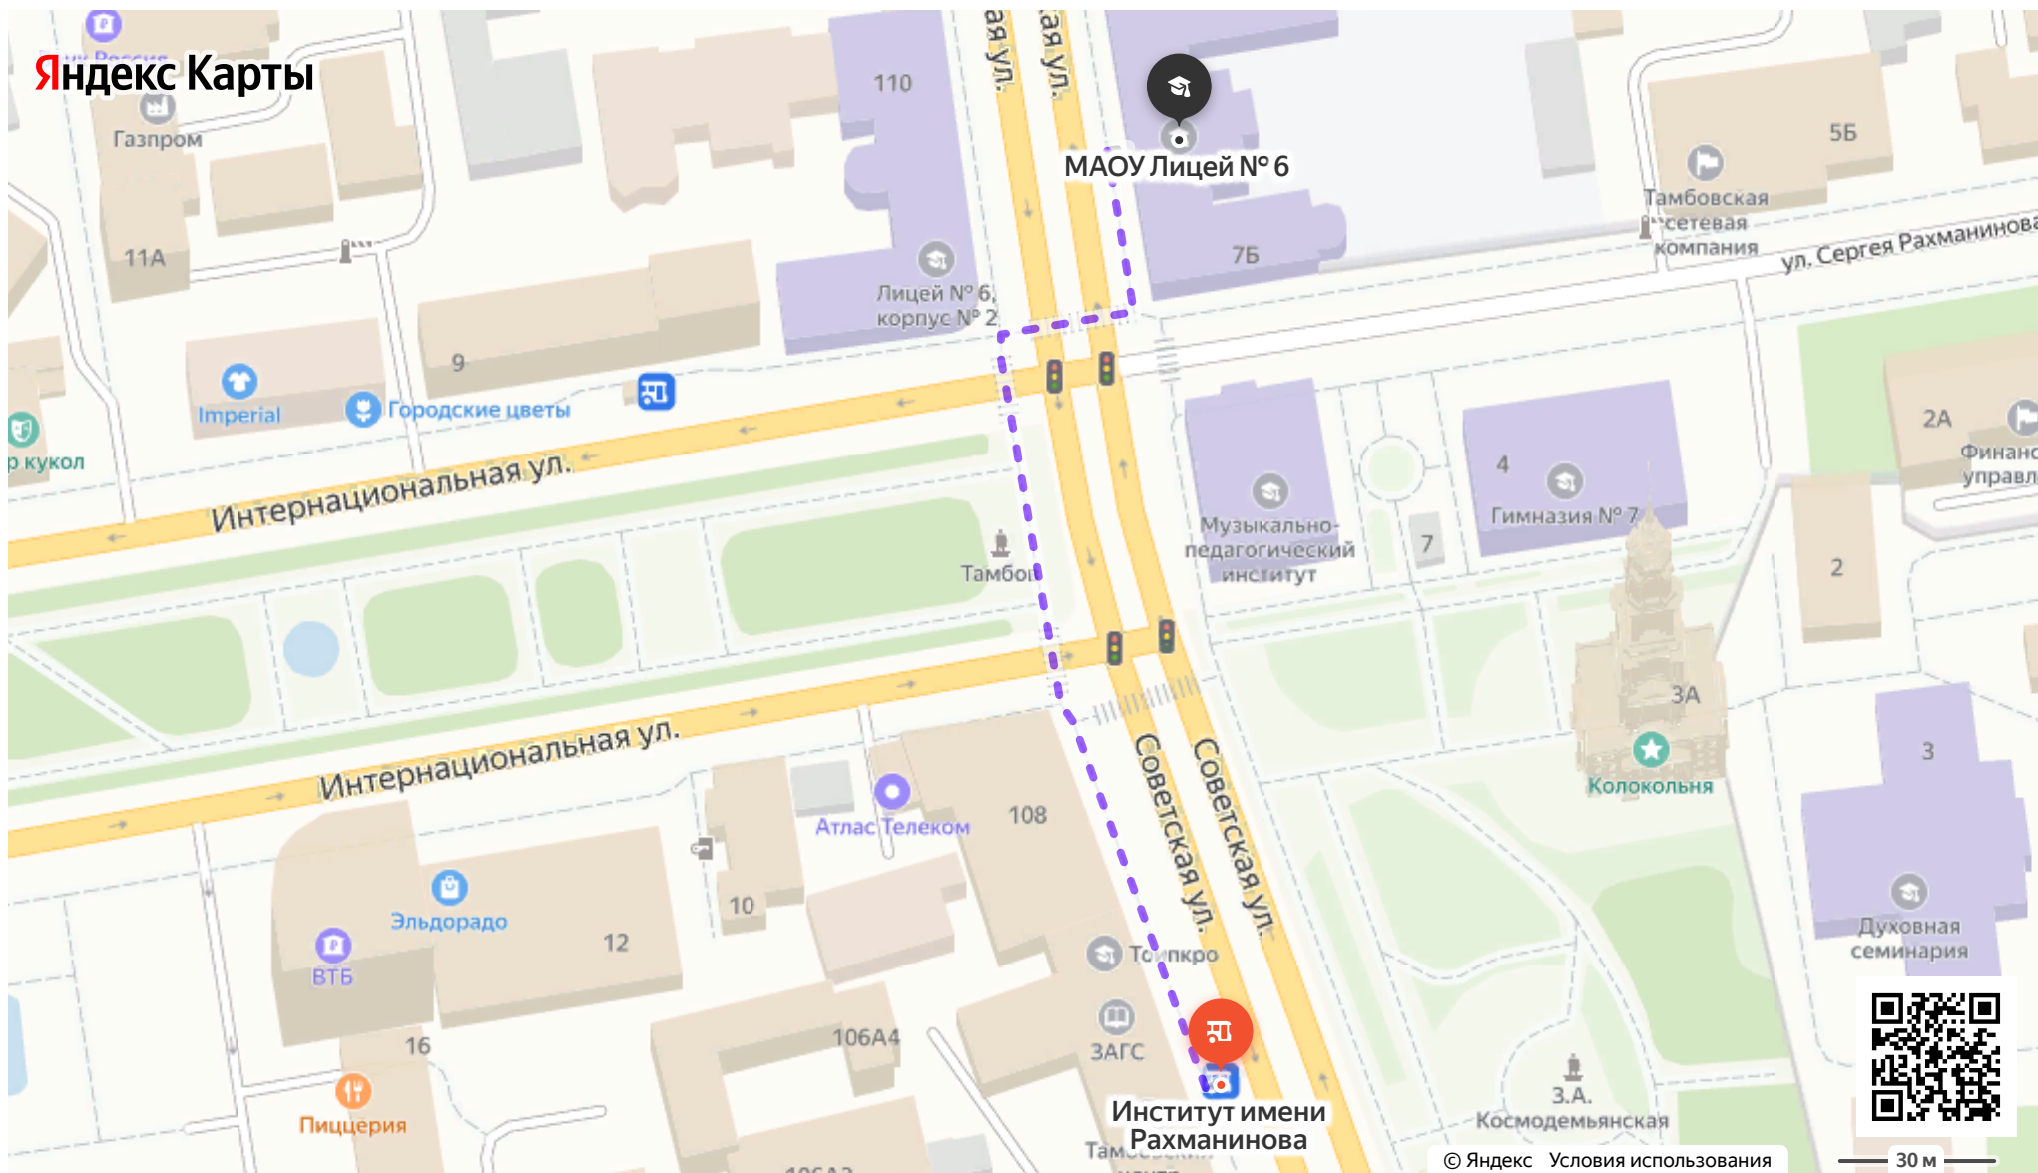

📍 Можно не печатать, установите Яндекс Карты на телефон

Драмтеатр — MAOU Лицей № 6

Пешком 123 м, 1 мин

 Можно не печатать, установите Яндекс Карты на телефон

Институт имени Рахманинова — МАОУ Лицей № 6

Пешком 202 м, 2 мин

📍 Можно не печатать, установите Яндекс Карты на телефон

Драмтеатр — Лицей № 6

Пешком 90 м, 1 мин

📍 Можно не печатать, установите Яндекс Карты на телефон

Институт имени Рахманинова — Лицей № 6

Пешком 170 м, 2 мин