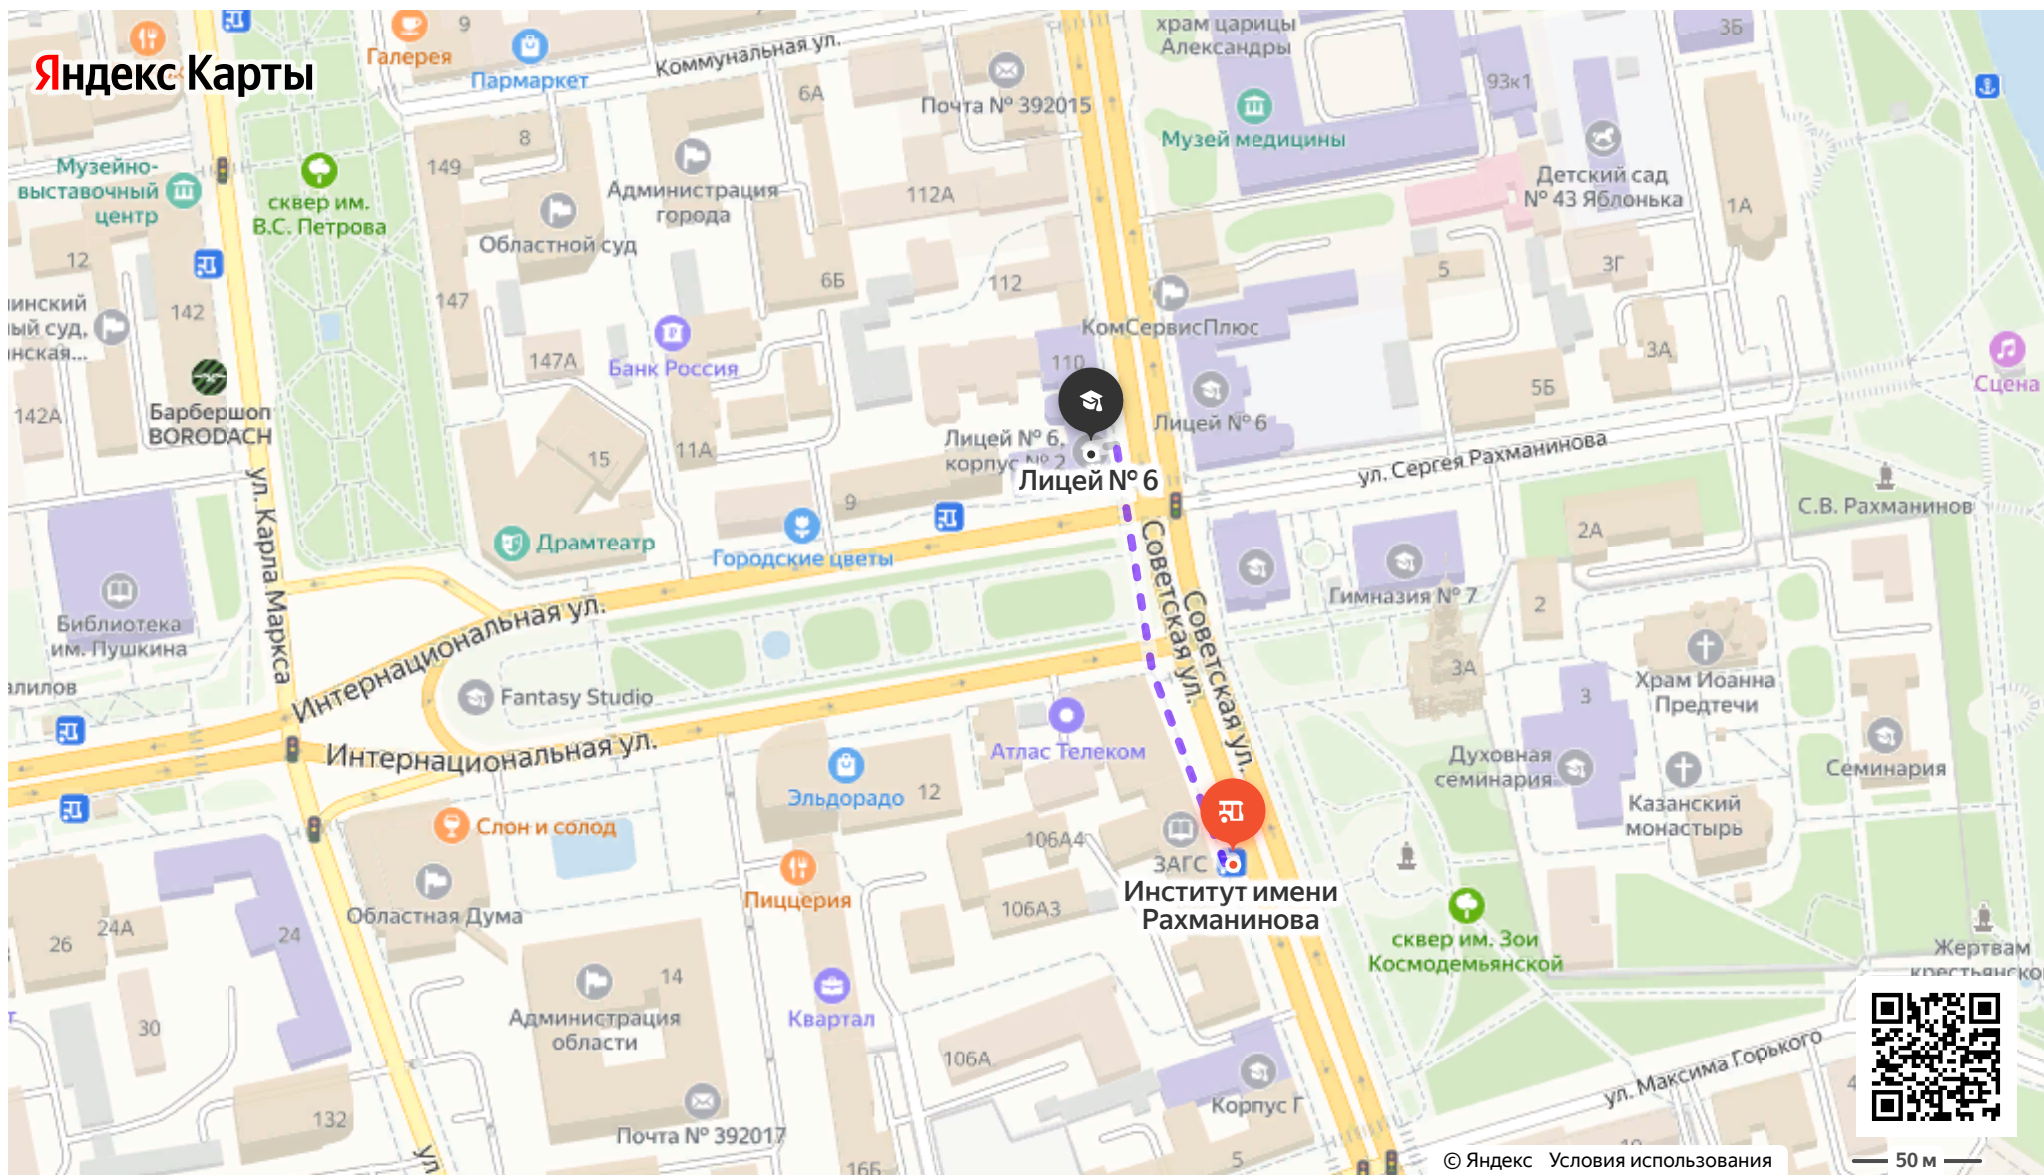

📍 Можно не печатать, установите Яндекс Карты на телефон

Драмтеатр — MAOU Лицей № 6

Пешком 123 м, 1 мин

 Можно не печатать, установите Яндекс Карты на телефон

Институт имени Рахманинова — МАОУ Лицей № 6

Пешком 202 м, 2 мин

📍 Можно не печатать, установите Яндекс Карты на телефон

Драмтеатр — Лицей № 6

Пешком 90 м, 1 мин

📍 Можно не печатать, установите Яндекс Карты на телефон

Институт имени Рахманинова — Лицей № 6

Пешком 170 м, 2 мин