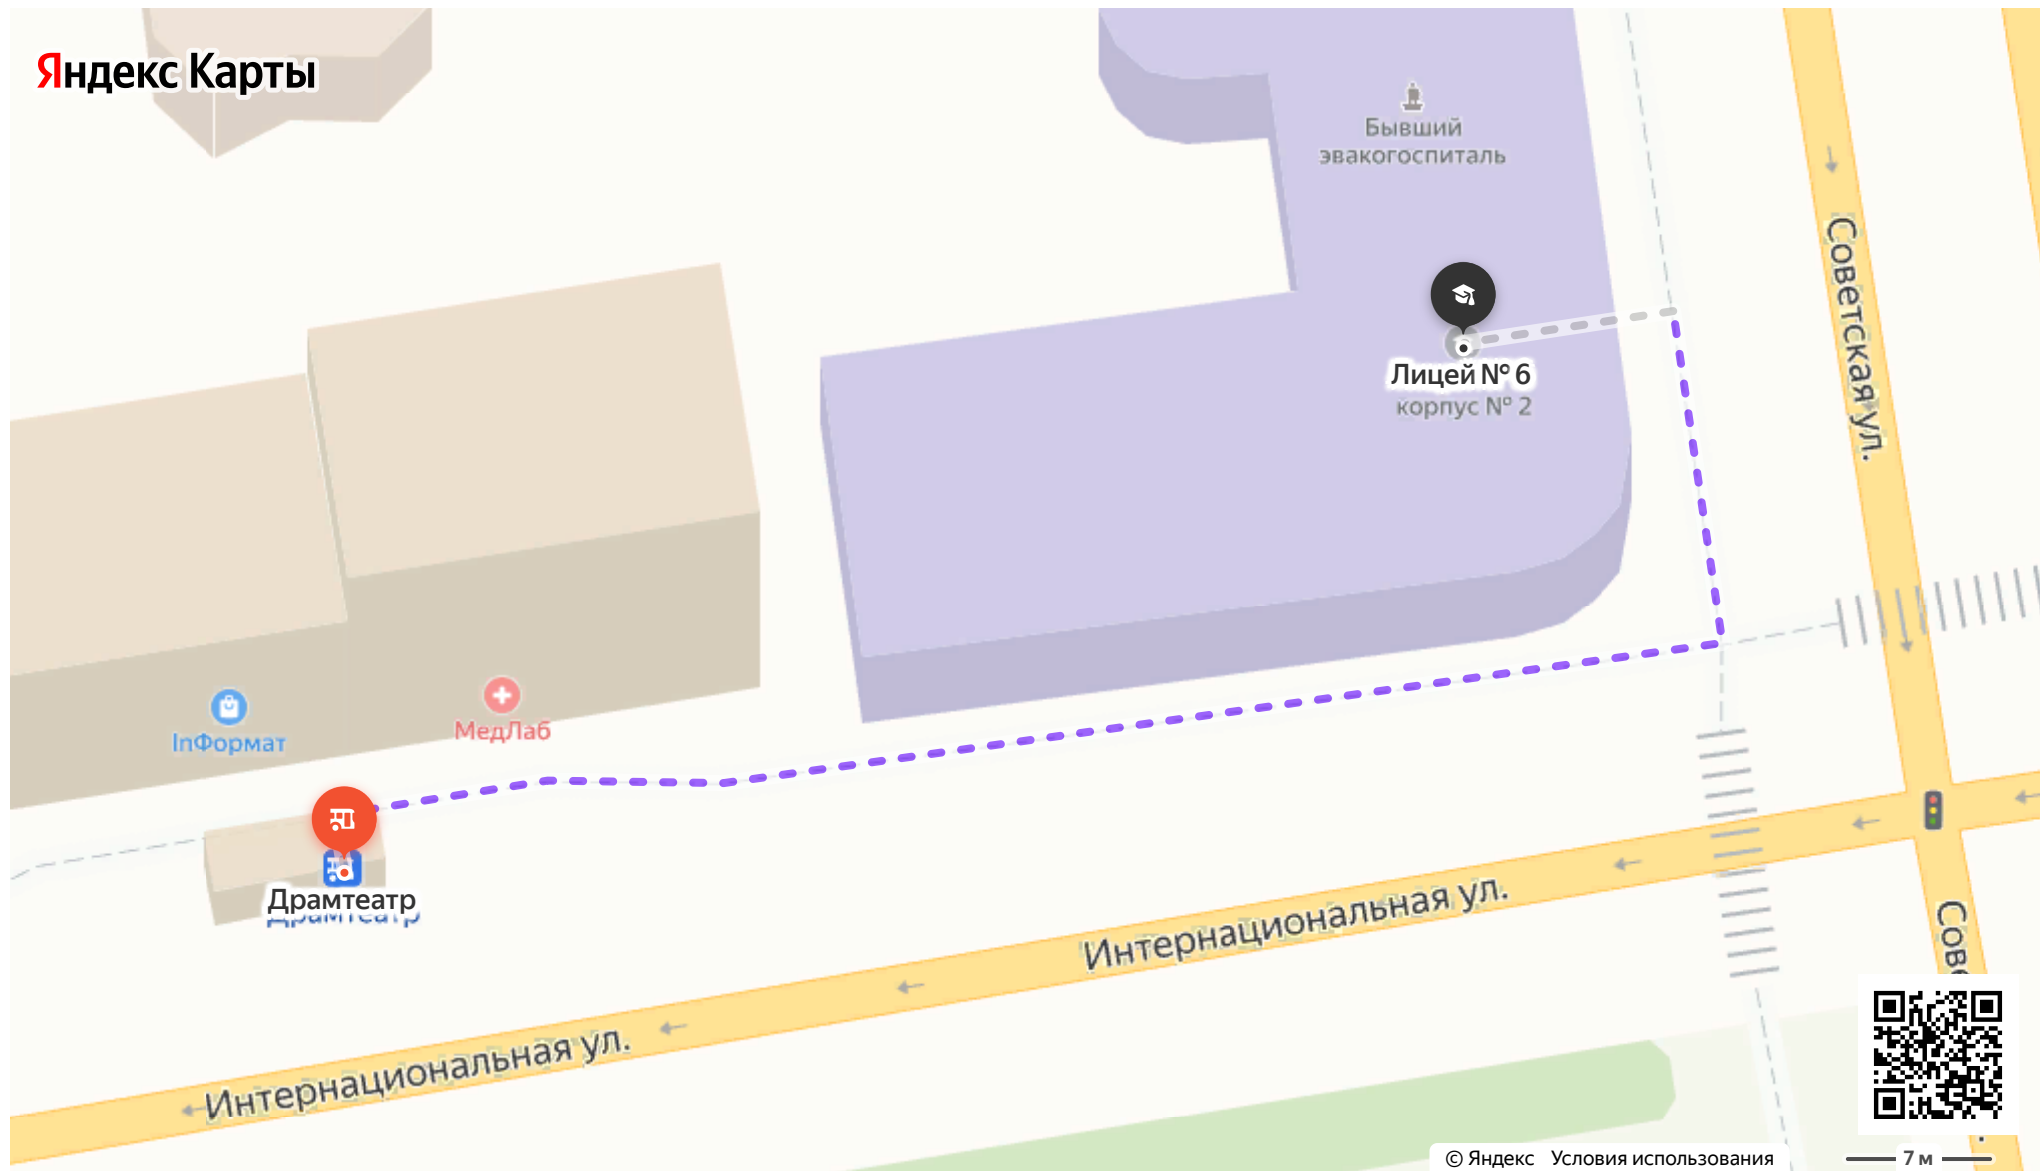

📍 Можно не печатать, установите Яндекс Карты на телефон

Драмтеатр — MAOU Лицей № 6

Пешком 123 м, 1 мин

 Можно не печатать, установите Яндекс Карты на телефон

Институт имени Рахманинова — МАОУ Лицей № 6

Пешком 202 м, 2 мин

📍 Можно не печатать, установите Яндекс Карты на телефон

Драмтеатр — Лицей № 6

Пешком 90 м, 1 мин

📍 Можно не печатать, установите Яндекс Карты на телефон

Институт имени Рахманинова — Лицей № 6

Пешком 170 м, 2 мин